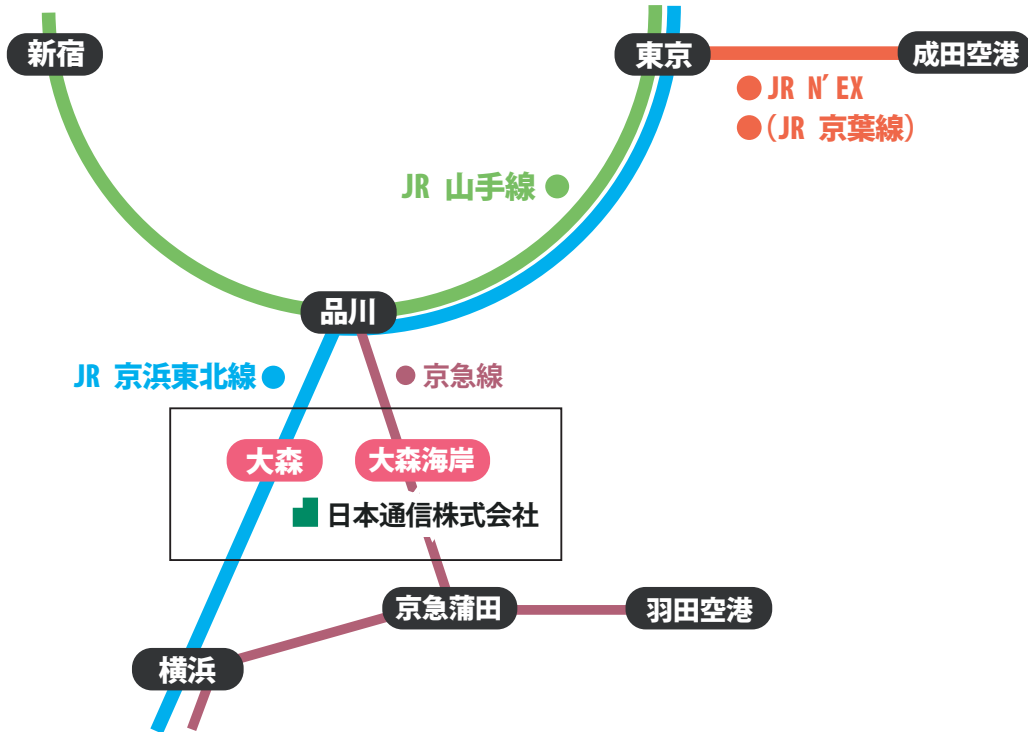

【鉄道のご案内】

JR京浜東北線「大森駅」北口から徒歩2分  
京浜急行「大森海岸」駅より徒歩6分

【周辺のご案内】