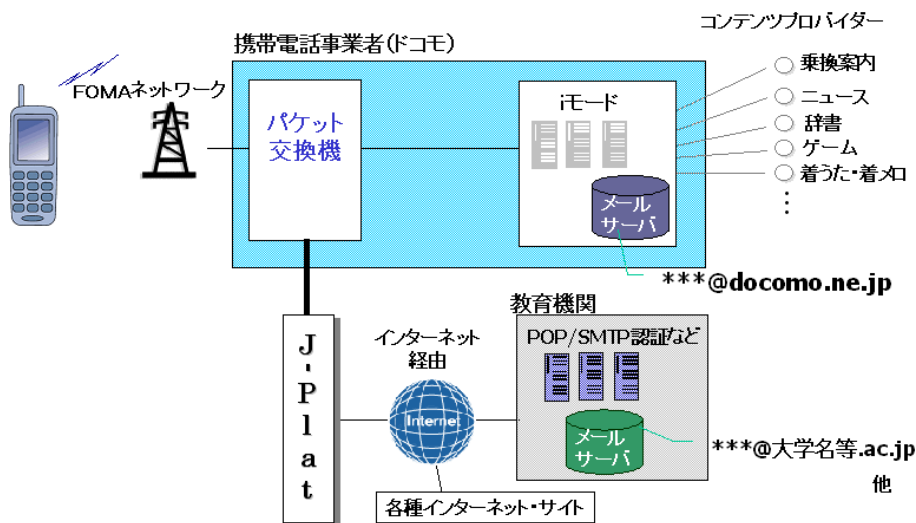

<接続イメージ図>

ドコモの携帯電話はiモードセンターと直結していたため、iモードメール（ユーザ名@docomo.ne.jp）を利用することになっていました。ガクメールは、当社がドコモと相互接続し、さらに利用者が望むメールサーバと接続することで、パソコンのメールを携帯電話でも利用可能にするものです。接続先を切替えて、ガクメールとiモードメールを併用してご利用いただくこともできます。

■日本通信株式会社 会社概要

1. 社名： 日本通信株式会社（大証ヘラクレス市場：9424）
2. 代表者： 三田 聖二（代表取締役社長）
3. 資本金： 2,279 百万円（2008 年 2 月 29 日現在）
4. 設立： 1996 年 5 月 24 日
5. 事業内容： ●日本初の MVNO（Mobile Virtual Network Operator=仮想移動体通信事業者）
6. ●「インフィニティ・ケア」をサービスコンセプトにした End to End のワイヤレス・データ通信サービスを法人向けに提供
7. ●「どこでもインターネット通信電池」をコンセプトにしたワイヤレス・インターネット接続商品をコンシューマ向けに提供
8. ●ユビキタス社会を実現する「通信電池」を提供、また、新しい通信サービスを各企業と共同で開発

b-mobile、InfinityCare 及び通信電池は日本通信株式会社の登録商標です。ConnectMail 及びコネクトメールは商標登録を出願中です。Gmail は Google Inc.の登録商標です。その他文中の社名、商品名は、各社の商標または登録商標です。