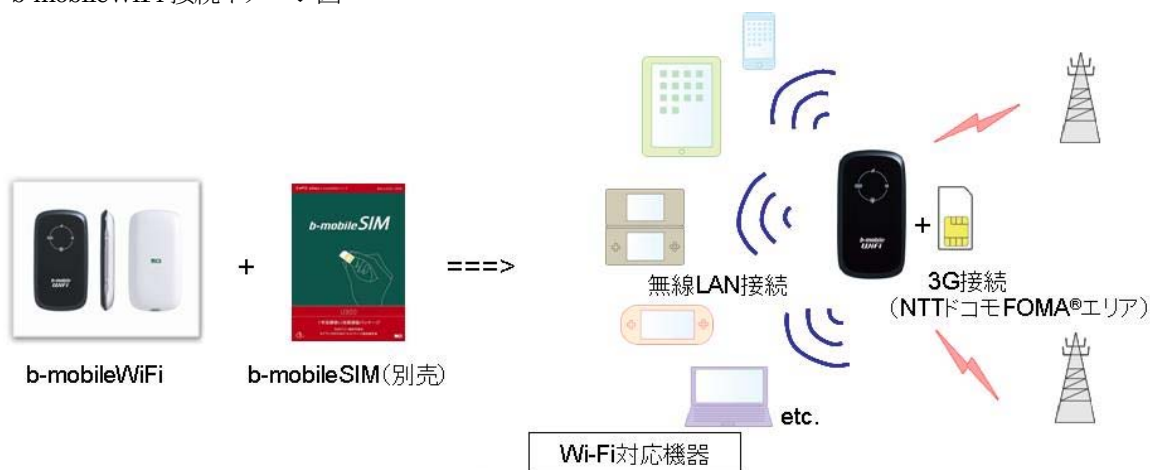

使い終わったら、電源ボタンを5秒間長押しで終了します。充電式バッテリー駆動で4時間ご利用いただけます。充電は、付属のACアダプター、または付属のUSBケーブルでノートPC等から行います。
(電源ボタンの長押しは、かばんの中などで、誤って電源がON/OFFにならないようにするためです。)

iPad や iPod touch、モバイル型ノートPC やスマートフォン、さらにはニンテンドーDS 他のポータブルゲーム機など、様々な機器をどこでもインターネットにつなげて利用したいというニーズが高まってきた今日、日本通信は、必携のインターネット接続ツールとしてb-mobileWiFiをご提案します。

■ b-mobileWiFi 接続イメージ図

■ b-mobileWiFi の基本仕様 (型番：BM-MF30 JANコード：4560122191070)

外形寸法	54mm(W)x99mm(H)x14mm(D)
重量	80g(リチウムイオン電池装着時)
電源電圧定格	DC5V
バッテリー駆動時間	約4時間 (通信時)
通信方式	HSUPA/HSDPA/WCDMA: 800/2100MHz (ベストエフォート：下り7.2Mbps、上り5.76Mbps) GSM/GPRS/EDGE: 850/900/1800/1900MHz
無線LAN規格	IEEE802.11b/g 準拠
セキュリティ	WEP、WPA、WPA2、WPS
その他の機能	DHCP サーバ、ファイアウォール、SSID ステルス、MAC アドレスフィルタリング等

※本体には、すぐにご利用いただけるよう、b-mobile3G・Doccica・もしもしDoccica・b-mobileSIM等日本通信のAPN情報が設定されています。その他のAPN情報の設定はブラウザから、設定ツールを用いて行えます。
※バッテリー駆動時間は、使用環境や電波状況などにより変動します。

#b-mobileWiFiに関する詳細は、以下のURLをご参照ください。

<http://www.bmobile.ne.jp/wifi/>

(ご参考) b-mobileSIMに関する詳細は、以下のURLをご参照ください。

<http://www.bmobile.ne.jp/sim/>

※「FOMA」は、NTTドコモの登録商標です。

※製品の仕様および価格等は予告なく変更になる場合があります。製品に関する詳細は、